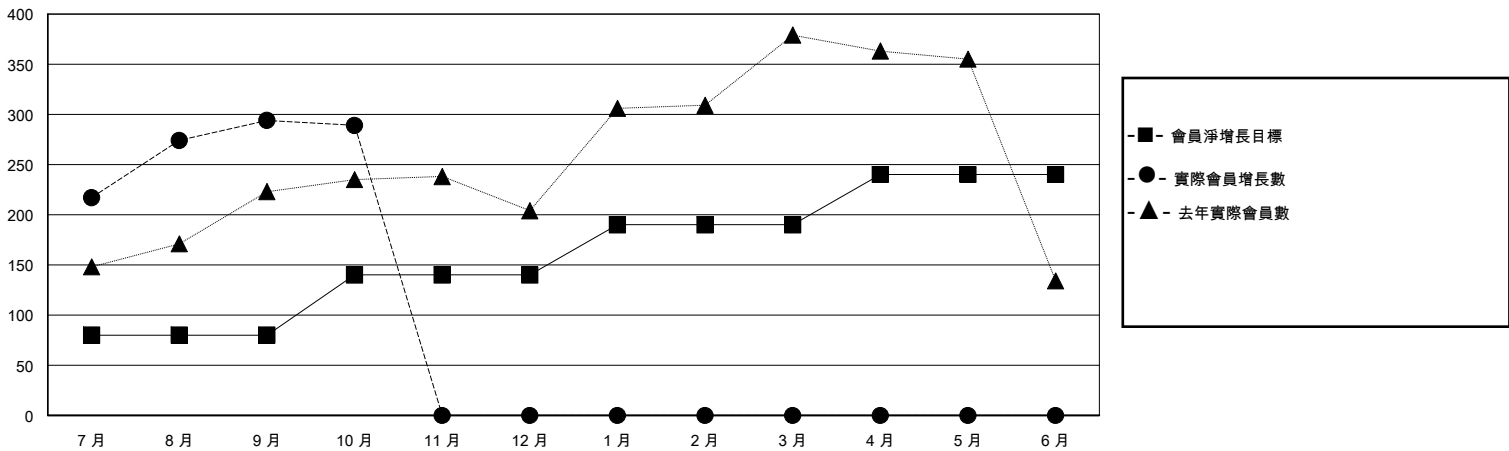

MONTHLY MEMBERSHIP PROGRESS REPORT

District 300A 3

Results as of: 10/31/2024

GMT:

地點 REP OF CHINA

GMT憲章區

分會			
成果 2024-2025			
季	新分會目標	新會	會員流失的分會
7月/8月/9月	1	1	0
10月/11月/12月	1	0	0
1月/2月/3月	0	0	0
4月/5月/6月	0	0	0

位會員@每位須繳			
成果 2024-2025			
季	會員淨增長目標	實際會員增長數	實際退會會員 (包括轉會)
7月/8月/9月	80	333	19
10月/11月/12月	60	4	8
1月/2月/3月	50	0	0
4月/5月/6月	50	0	0

目標與實際新會累積

目標和實際會員累積

已取消的分會: 0

51 CLUBS OF 61 增添1位或以上的新會員

性別分佈

男 1,207 (45.24%)
女 1,461 (54.76%)