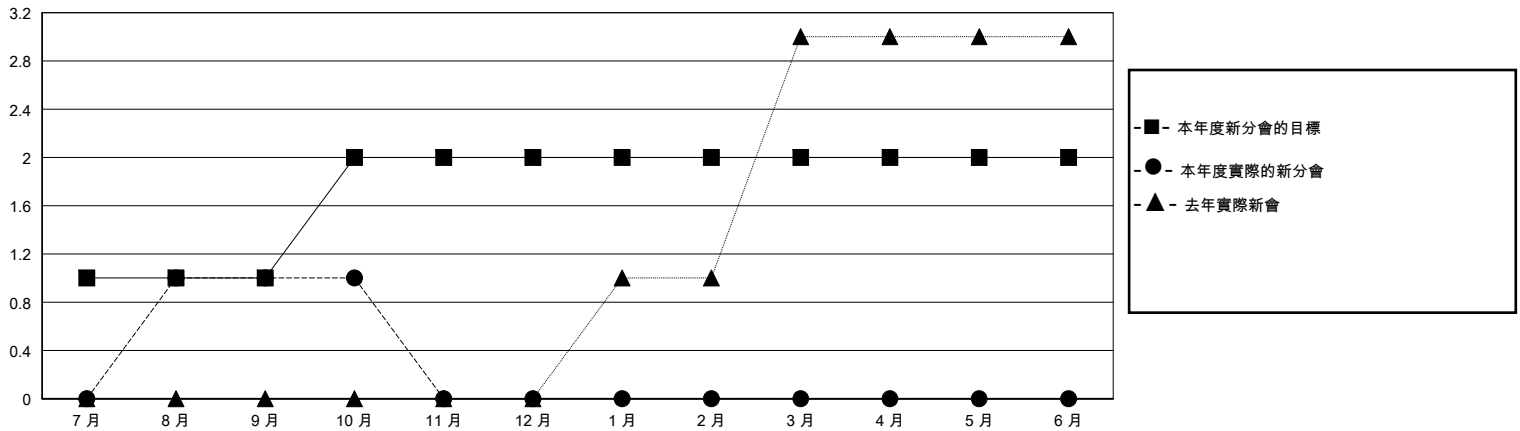

MONTHLY MEMBERSHIP PROGRESS REPORT

District 300A 3

Results as of: 10/31/2024

GMT:

地點 REP OF CHINA

GMT憲章區

分會			
成果 2024-2025			
季	新分會目標	新會	會員流失的分會
7月/8月/9月	1	1	0
10月/11月/12月	1	0	0
1月/2月/3月	0	0	0
4月/5月/6月	0	0	0

位會員@每位須繳			
成果 2024-2025			
季	會員淨增長目標	實際會員增長數	實際退會會員 (包括轉會)
7月/8月/9月	80	333	19
10月/11月/12月	60	4	8
1月/2月/3月	50	0	0
4月/5月/6月	50	0	0

目標與實際新會累積

目標和實際會員累積

已取消的分會: 0

51 CLUBS OF 61 增添1位或以上的新會員

性別分佈

男 1,207 (45.24%)
女 1,461 (54.76%)